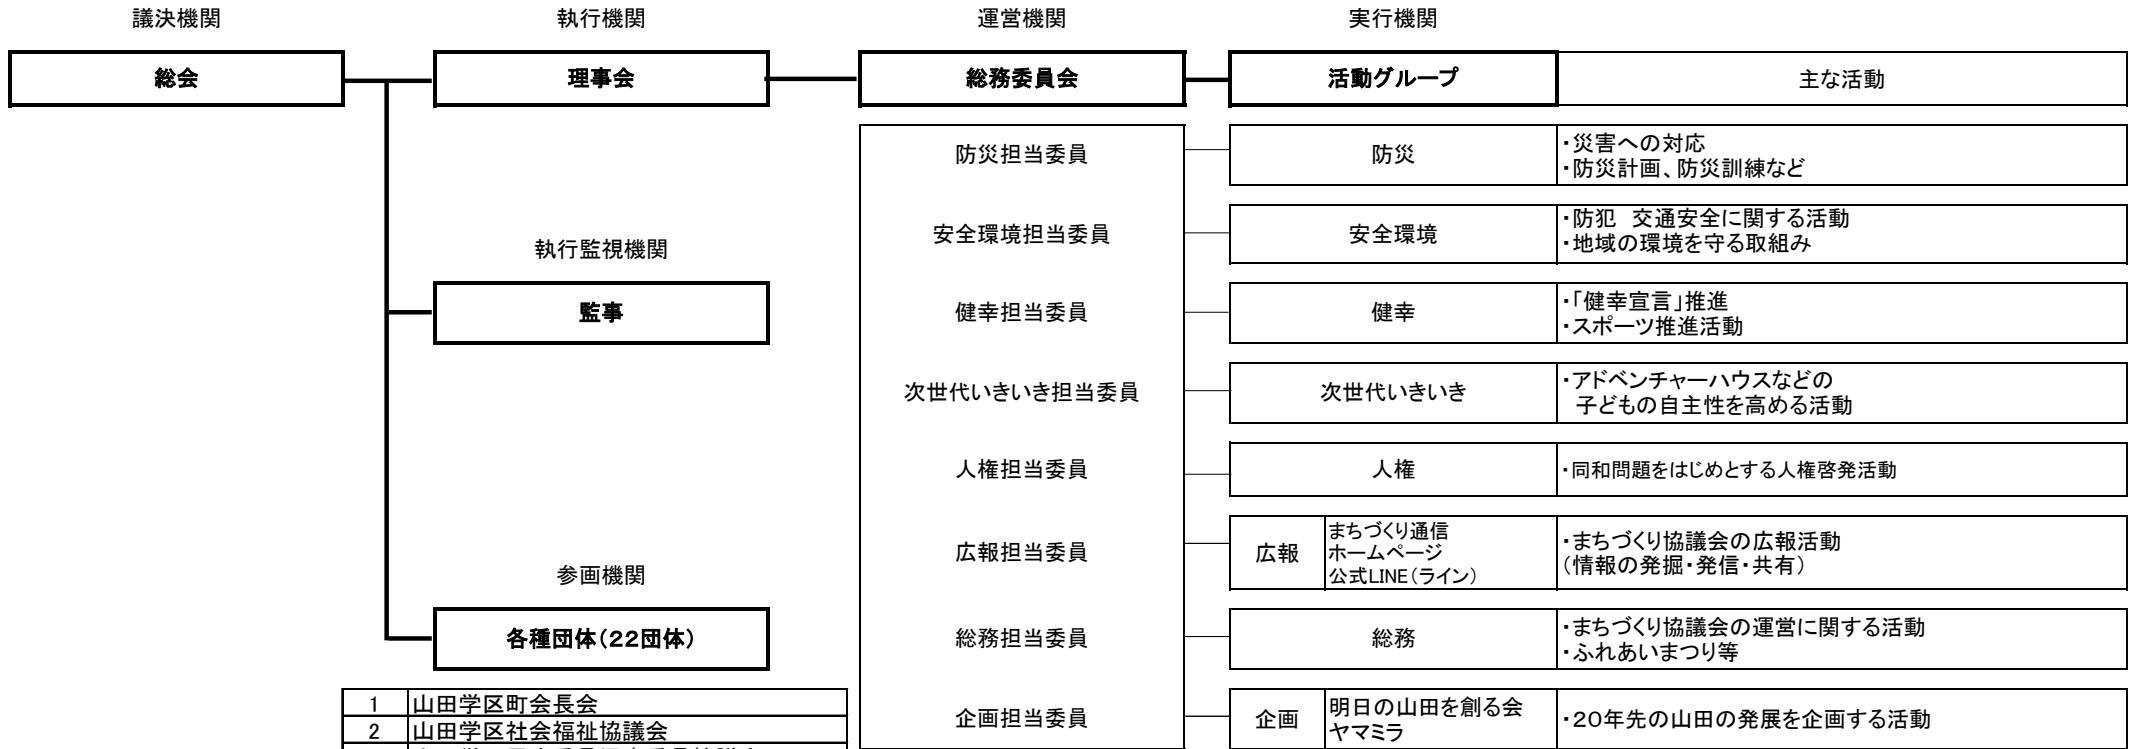

# 山田学区まちづくり協議会 組織図

- |    |                   |
|----|-------------------|
| 1  | 山田学区町会長会          |
| 2  | 山田学区社会福祉協議会       |
| 3  | 山田学区民生委員児童委員協議会   |
| 4  | 山田学区老人クラブ連合会      |
| 5  | 青少年健全育成山田学区民会議    |
| 6  | 山田学区体育振興会         |
| 7  | 山田こども園・山田小学校教育後援会 |
| 8  | 山田学区子ども会指導者連合会    |
| 9  | 山田学区更生保護女性会       |
| 10 | 草津栗東交通安全協会山田支部    |
| 11 | 山田21ふるさと健・幸推進委員会  |
| 12 | 少年補導委員会           |
| 13 | 草津市健康推進員連絡協議会山田学区 |
| 14 | 草津市消防団第4分団        |
| 15 | 山田こども園PTA         |
| 16 | 山田小学校PTA          |
| 17 | 松原中学校PTA          |
| 18 | 山田学区同和教育推進協議会     |
| 19 | 山田こども園            |
| 20 | 山田小学校             |
| 21 | 松原中学校             |
| 22 | 山田まちづくりセンター       |