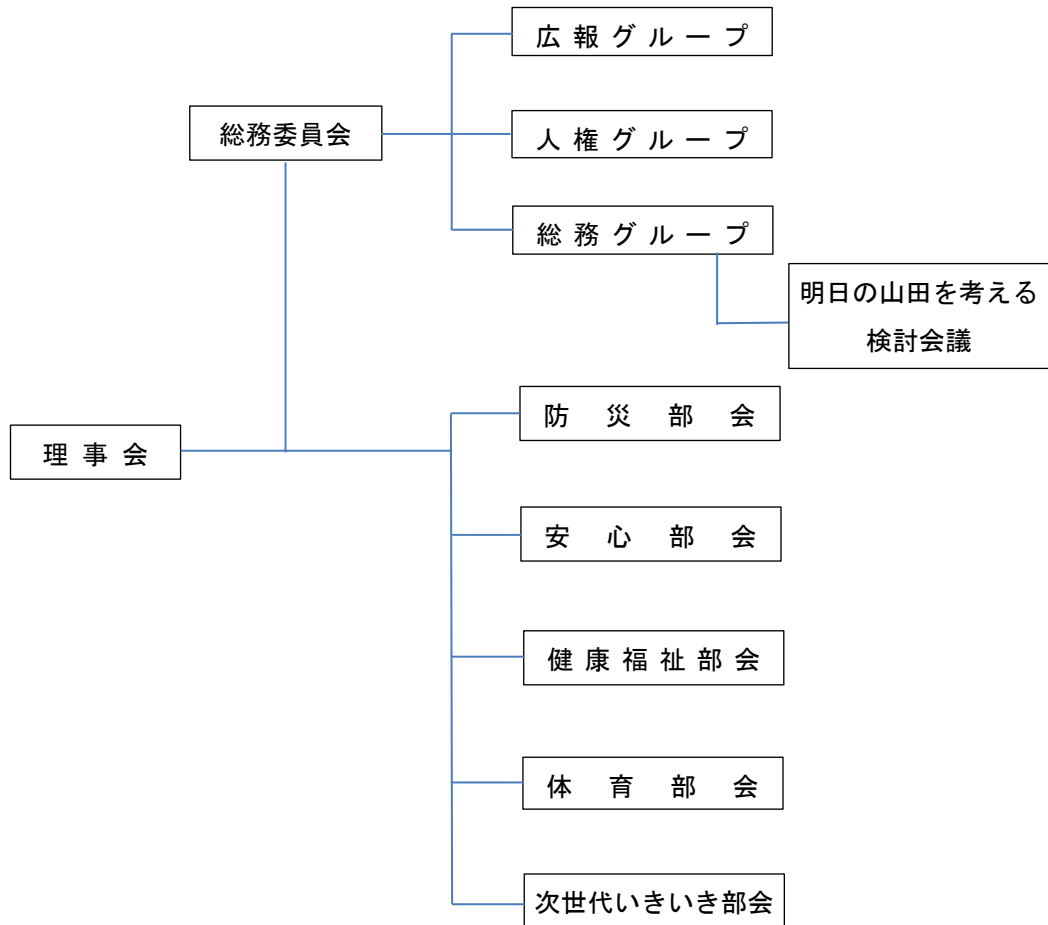

山田学区まちづくり協議会 組織図

(2019年4月1日現在)

各種団体等（運営規程より）

山田学区社会福祉協議会、山田学区民生委員児童委員協議会、山田学区老人クラブ連合会、青少年健全育成山田学区民会議、山田学区体育振興会、山田こども園・山田小学校教育後援会、山田学区子ども会指導者連合会、山田学区更生保護女性会、草津栗東交通安全協会山田支部、山田21ふるさと健・幸推進委員会、赤十字奉仕団山田分団、少年補導委員会、草津市健康推進員連絡協議会山田学区、保護司会、草津市消防団第4分団、山田こども園PTA、山田小学校PTA、松原中学校PTA、山田学区ボランティア連絡協議会、山田こども園、山田小学校、松原中学校、山田まちづくりセンター